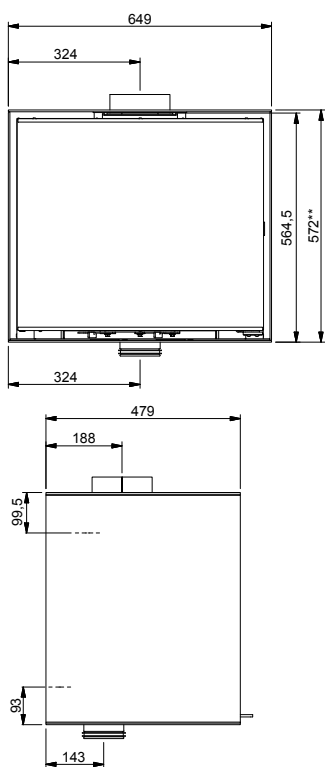

SEA CREATIVO
DISEÑE SU
CHIMENEA

UN CONCEPTO MODULAR

- S** Cree su propia chimenea con las múltiples combinaciones posibles: versión mural suspendida o sobre el suelo, con cubos de distintos tamaños o sin ellos, con o sin zócalo! Personalice su propia Scan 1010 para dar con la opción que más encaje con sus necesidades, su estilo y el interior de su vivienda. El diseño de esta estufa aún estética y practicidad. Los cubos inicialmente pensados como almacén de leña, igualmente se pueden destinar a otros fines. Libros y otros objetos decorativos son bienvenidos.
- S** Con un rendimiento energético del 82%, podrá aprovechar sus elevadas prestaciones con un bajo consumo de leña y unas emisiones de CO mínimas. La Scan 1010 puede acomodar troncos de hasta 50 cm con una capacidad de calefacción de hasta 340 m³.
- S** Le cautivará la sencillez y limpieza de su diseño frontal, la suavidad de sus controles, mientras su serigrafía frontal oculta a la vista todo lo que no sea el fuego. El mecanismo de apertura y cierre de cristal le permitirá cerrar la puerta con una simple presión.
- S** Para facilitar la limpieza de los cubos, se ofrecen placas de cristal interiores opcionales.

Christina Halblom FURNAS DE VIDA

SCAN 1010 MURAL

SCAN 1010

Scan 1010 con base, zócalo y listones en aluminio

CARACTERÍSTICAS TÉCNICAS

Acabado	Pintura negra
Potencia nominal (kW)	7
Rango estimado de operación (kW)	3 - 10
Eficiencia (%)	82
Capacidad de calefacción (m³)	75 - 340
Emisiones (% CO a 13% O ₂)	0.07
Longitud máxima de troncos (cm)	50
Peso aproximado (kg)	135
Ø Salida de humos exterior (mm)	Ø150
Opciones	Cajón leñero grande o pequeño, zócalo grande/pequeño, soporte mural grande/pequeño, protección en cristal para cajón leñero grande o pequeño, imanes, kit de toma de aire exterior.

ZOOM A LOS ELEMENTOS

Cajón leñero grande

Zócalo grande

Cajón leñero pequeño

Zócalo pequeño