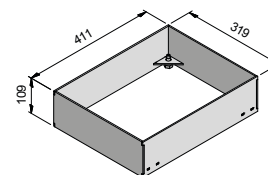

Christina Halblom FURNAS DE VIDA

SCAN 1010 MURAL

SCAN 1010

Scan 1010 con base, zócalo y listones en aluminio

CARACTERÍSTICAS TÉCNICAS

Acabado	Pintura negra
Potencia nominal (kW)	7
Rango estimado de operación (kW)	3 - 10
Eficiencia (%)	82
Capacidad de calefacción (m³)	75 - 340
Emisiones (% CO a 13% O ₂)	0.07
Longitud máxima de troncos (cm)	50
Peso aproximado (kg)	135
Ø Salida de humos exterior (mm)	Ø150
Opciones	Cajón leñero grande o pequeño, zócalo grande/pequeño, soporte mural grande/pequeño, protección en cristal para cajón leñero grande o pequeño, imanes, kit de toma de aire exterior.

ZOOM A LOS ELEMENTOS

Cajón leñero grande

Zócalo grande

Cajón leñero pequeño

Zócalo pequeño