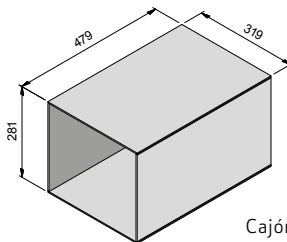

SEA CREATIVO
DISEÑE SU
CHIMENEA

UN CONCEPTO MODULAR

- S** Cree su propia chimenea con las múltiples combinaciones posibles: versión mural suspendida o sobre el suelo, con cubos de distintos tamaños o sin ellos, con o sin zócalo! Personalice su propia Scan 1010 para dar con la opción que más encaje con sus necesidades, su estilo y el interior de su vivienda. El diseño de esta estufa aún estética y practicidad. Los cubos inicialmente pensados como almacén de leña, igualmente se pueden destinar a otros fines. Libros y otros objetos decorativos son bienvenidos.
- S** Con un rendimiento energético del 82%, podrá aprovechar sus elevadas prestaciones con un bajo consumo de leña y unas emisiones de CO mínimas. La Scan 1010 puede acomodar troncos de hasta 50 cm con una capacidad de calefacción de hasta 340 m³.
- S** Le cautivará la sencillez y limpieza de su diseño frontal, la suavidad de sus controles, mientras su serigrafía frontal oculta a la vista todo lo que no sea el fuego. El mecanismo de apertura y cierre de cristal le permitirá cerrar la puerta con una simple presión.
- S** Para facilitar la limpieza de los cubos, se ofrecen placas de cristal interiores opcionales.

Christina Halblom FURNAS DE VIDA

SCAN 1010 MURAL

SCAN 1010

Scan 1010 con base, zócalo y listones en aluminio

CARACTERÍSTICAS TÉCNICAS

Acabado	Pintura negra
Potencia nominal (kW)	7
Rango estimado de operación (kW)	3 - 10
Eficiencia (%)	82
Capacidad de calefacción (m³)	75 - 340
Emisiones (% CO a 13% O ₂)	0.07
Longitud máxima de troncos (cm)	50
Peso aproximado (kg)	135
Ø Salida de humos exterior (mm)	Ø150
Opciones	Cajón leñero grande o pequeño, zócalo grande/pequeño, soporte mural grande/pequeño, protección en cristal para cajón leñero grande o pequeño, imanes, kit de toma de aire exterior.

ZOOM A LOS ELEMENTOS

Cajón leñero grande

Zócalo grande

Cajón leñero pequeño

Zócalo pequeño