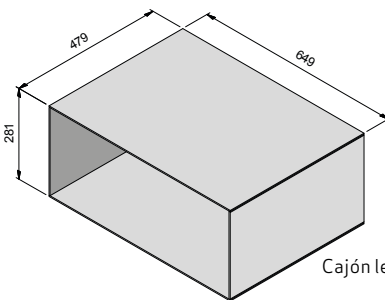

SEA CREATIVO
DISEÑE SU
CHIMENEA

UN CONCEPTO MODULAR

- S** Cree su propia chimenea con las múltiples combinaciones posibles: versión mural suspendida o sobre el suelo, con cubos de distintos tamaños o sin ellos, con o sin zócalo! Personalice su propia Scan 1010 para dar con la opción que más encaje con sus necesidades, su estilo y el interior de su vivienda. El diseño de esta estufa aún estética y practicidad. Los cubos inicialmente pensados como almacén de leña, igualmente se pueden destinar a otros fines. Libros y otros objetos decorativos son bienvenidos.
- S** Con un rendimiento energético del 82%, podrá aprovechar sus elevadas prestaciones con un bajo consumo de leña y unas emisiones de CO mínimas. La Scan 1010 puede acomodar troncos de hasta 50 cm con una capacidad de calefacción de hasta 340 m³.
- S** Le cautivará la sencillez y limpieza de su diseño frontal, la suavidad de sus controles, mientras su serigrafía frontal oculta a la vista todo lo que no sea el fuego. El mecanismo de apertura y cierre de cristal le permitirá cerrar la puerta con una simple presión.
- S** Para facilitar la limpieza de los cubos, se ofrecen placas de cristal interiores opcionales.

Christina Halblom FURNAS DE VIDA

SCAN 1010 MURAL

SCAN 1010

Scan 1010 con base, zócalo y listones en aluminio

CARACTERÍSTICAS TÉCNICAS

Acabado	Pintura negra
Potencia nominal (kW)	7
Rango estimado de operación (kW)	3 - 10
Eficiencia (%)	82
Capacidad de calefacción (m³)	75 - 340
Emisiones (% CO a 13% O ₂)	0.07
Longitud máxima de troncos (cm)	50
Peso aproximado (kg)	135
Ø Salida de humos exterior (mm)	Ø150
Opciones	Cajón leñero grande o pequeño, zócalo grande/pequeño, soporte mural grande/pequeño, protección en cristal para cajón leñero grande o pequeño, imanes, kit de toma de aire exterior.

ZOOM A LOS ELEMENTOS

Cajón leñero grande

Zócalo grande

Cajón leñero pequeño

Zócalo pequeño