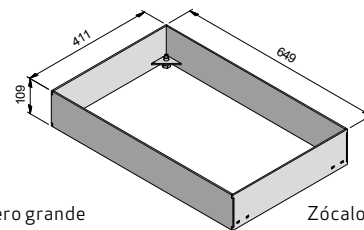

SEA CREATIVO
DISEÑE SU
CHIMENEA

UN CONCEPTO MODULAR

- S** Cree su propia chimenea con las múltiples combinaciones posibles: versión mural suspendida o sobre el suelo, con cubos de distintos tamaños o sin ellos, con o sin zócalo! Personalice su propia Scan 1010 para dar con la opción que más encaje con sus necesidades, su estilo y el interior de su vivienda. El diseño de esta estufa aún estética y practicidad. Los cubos inicialmente pensados como almacén de leña, igualmente se pueden destinar a otros fines. Libros y otros objetos decorativos son bienvenidos.
- S** Con un rendimiento energético del 82%, podrá aprovechar sus elevadas prestaciones con un bajo consumo de leña y unas emisiones de CO mínimas. La Scan 1010 puede acomodar troncos de hasta 50 cm con una capacidad de calefacción de hasta 340 m³.
- S** Le cautivará la sencillez y limpieza de su diseño frontal, la suavidad de sus controles, mientras su serigrafía frontal oculta a la vista todo lo que no sea el fuego. El mecanismo de apertura y cierre de cristal le permitirá cerrar la puerta con una simple presión.
- S** Para facilitar la limpieza de los cubos, se ofrecen placas de cristal interiores opcionales.

Christina Halblom FURNAS DE VIDA

SCAN 1010 MURAL

SCAN 1010

Scan 1010 con base, zócalo y listones en aluminio

CARACTERÍSTICAS TÉCNICAS

Acabado	Pintura negra
Potencia nominal (kW)	7
Rango estimado de operación (kW)	3 - 10
Eficiencia (%)	82
Capacidad de calefacción (m³)	75 - 340
Emisiones (% CO a 13% O ₂)	0.07
Longitud máxima de troncos (cm)	50
Peso aproximado (kg)	135
Ø Salida de humos exterior (mm)	Ø150
Opciones	Cajón leñero grande o pequeño, zócalo grande/pequeño, soporte mural grande/pequeño, protección en cristal para cajón leñero grande o pequeño, imanes, kit de toma de aire exterior.

ZOOM A LOS ELEMENTOS

Cajón leñero grande

Zócalo grande

Cajón leñero pequeño

Zócalo pequeño